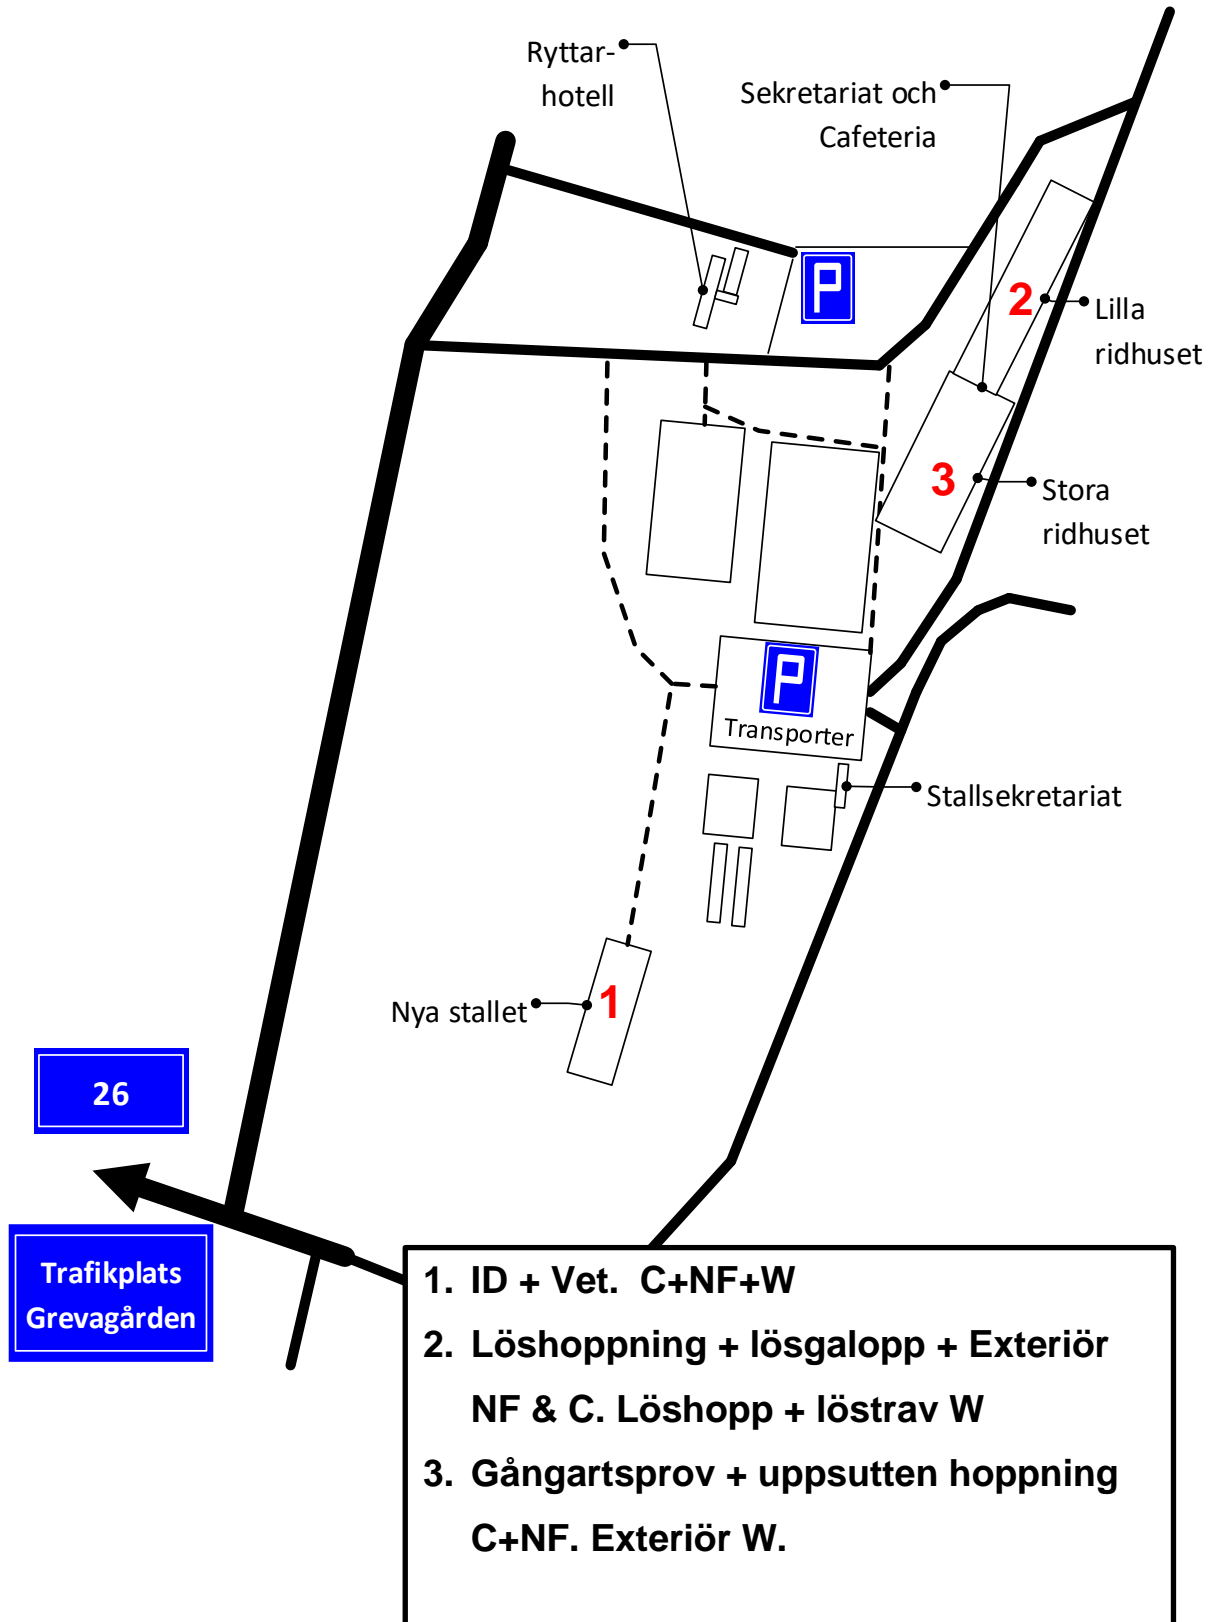

Anläggningskarta Grevagården

Tidsprogram Connemara & New forest

nr	Namn	Ras	Född år	LÖRDAG		SÖNDAG					
				Stora ridhuset Gångartsprov	Stora ridhuset Uppsutften hoppning	Stall B Mätning Veterinär	Lilla ridhuset Exteriör Lösh. + gal.	Utanför stora ridhuset Hårt underlag	Stora ridhuset Ring	Stora ridhuset Kritik	
1	Sparrebo Rapace	C	2019			11:30	13:00	11:00			
2	Dream Star	C	2018			11:40	13:15	11:05		10:50	14:30
3	Bjennesby Ingrosso	C	2017	16:00	08:00	11:50	13:30	11:10			
10	Conte d'Amore	NF	2019			10:50	10:00	13:15			
11	Däandy	NF	2019			11:00	10:15	13:18			
12	Idyllens Casall	NF	2019			11:10	10:30	13:21			
13	Mallards Wood Sequel	NF	2019			11:20	10:45	13:24			
14	MoJs Maeztro	NF	2019			10:30	11:45	13:36		13:00	17:00
15	MyEton	NF	2019			10:10	11:15	13:30			
16	Rans Jesse James	NF	2019			10:20	11:30	13:33			
17	Torpalyckans Castor	NF	2019			10:00	11:00	13:27			
18	Zalmiak	NF	2019			10:40	12:00	13:39			
19	Dimmans Helios	NF	2018			13:10	14:30	15:50			
20	Idyllens Beck	NF	2018			13:00	14:15	15:53		15:40	17:30
21	Åstratorps Mirakel	NF	2018			12:50	14:00	15:56			
22	Lövsjöens Parkour	NF	2017	17:10	09:00	13:40	14:45	16:10			
23	Phadraigs Vancouver	NF	2017	16:30	08:20	13:20	(15:15)	16:16		16:00	17:40
24	W en W's Mister Handsome	NF	2017	17:30	09:20	13:50	(15:25)	16:19			
25	Gullabos Tirian	NF	2016	16:50	08:40	13:30	15:00	16:13