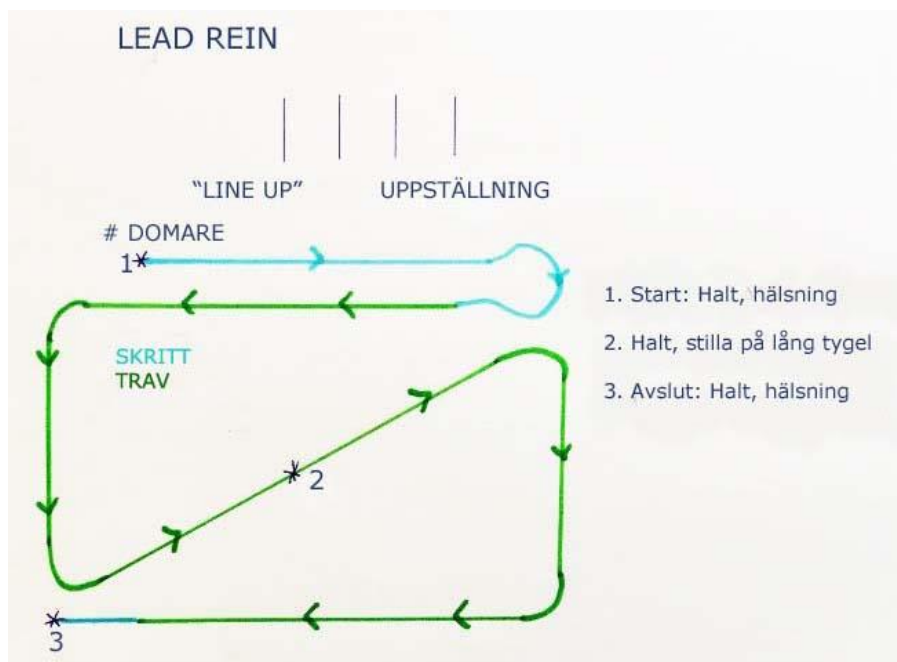

Efter utställningsklasserna med championat är avslutade blir det en paus innan Showklasserna börjar (ca kl. 15.00)

Klass 16 Lead Rein (2st)